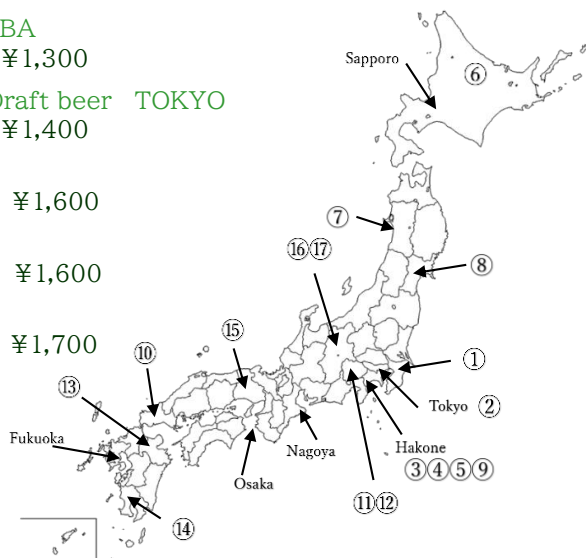

FUJIYA HOTEL's Recommended made in Japan

富士屋ホテル お勧め国産ドリンク

Brewery Map

- ① SAPPORO Black Label Draft beer CHIBA
生ビール サッポロ黒ラベル 千葉県 ¥1,300
- ② THE PREMIUM MALT'S Japanese Ale Draft beer TOKYO
生ビール サントリー香るエール 東京都 ¥1,400
- ③ Kersch Fujiya beer KANAGAWA
富士屋ビール ケルシュ 神奈川県 ¥1,600
- ④ Pale ale Fujiya beer KANAGAWA
富士屋ビール パールエール 神奈川県 ¥1,600
- ⑤ Craft Gin「Hakone」KANAGAWA
クラフトジン「箱根」 神奈川県 ¥1,700