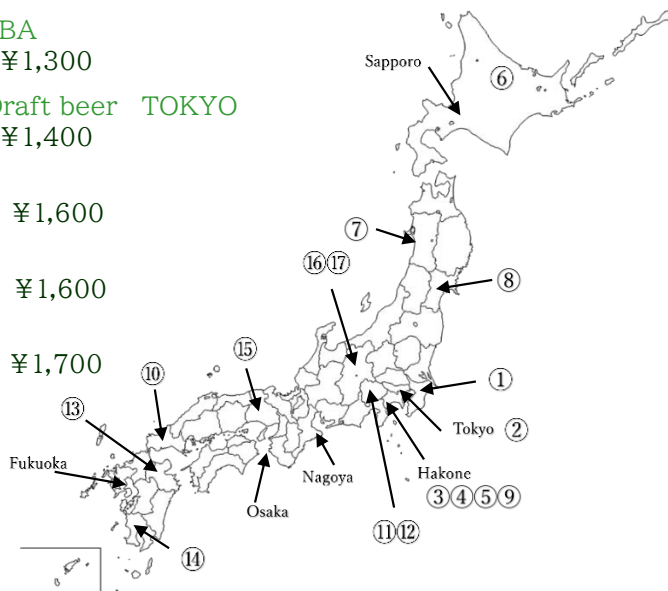

## 富士屋ホテル お勧め国産ドリンク

Brewery Map

- ① SAPPORO Black Label Draft beer CHIBA  
生ビール サッポロ黒ラベル 千葉県 ¥1,300
- ② THE PREMIUM MALT'S Japanese Ale Draft beer TOKYO  
生ビール サントリー香るエール 東京都 ¥1,400
- ③ Kersch Fujiya beer KANAGAWA  
富士屋ビール ケルシュ 神奈川県 ¥1,600
- ④ Pale ale Fujiya beer KANAGAWA  
富士屋ビール パールエール 神奈川県 ¥1,600
- ⑤ Craft Gin「Hakone」 KANAGAWA  
クラフトジン「箱根」 神奈川県 ¥1,700